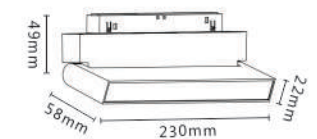

LLA-214

LLA-215

Model No.	LLA-214	LLA-215
CCT	3000K/4000K	3000K/4000K
Beam Angle	24°	24°
CRI	≥90	≥90
Power	7W	12W
Lumens	823lm	1207lm
Body Size	Ø45*100mm	Ø45*100mm
Cut Size	—	—
IP	20	20

Model No.	LLA-202	LLA-203	LLA-204	LLA-205
CCT	3000K/4000K	3000K/4000K	3000K/4000K	3000K/4000K
Beam Angle	24°	24°	100°	100°
CRI	≥90	≥90	≥90	≥90
Power	8W	16W	8W	16W
Lumens	761lm	900lm	428lm	977lm
Body Size	236*23*H43mm	464*23*H43mm	236*23*H43mm	464*23*H43mm
Cut Size	—	—	—	—
IP	20	20	20	20

LLA-217

LLA-219

LLA-216

LLA-218

Model No.	LLA-216	LLA-217	LLA-218	LLA-219
CCT	3000K/4000K	3000K/4000K	3000K/4000K	3000K/4000K
Beam Angle	24°	24°	100°	100°
CRI	≥90	≥90	≥90	≥90
Power	6W	12W	6W	12W
Lumens	529lm	1217lm	270lm	558lm
Body Size	L117*W58*H49mm	L230*W58*H49mm	L117*W58*H49mm	L230*W58*H49mm
Cut Size	—	—	—	—
IP	20	20	20	20

Model No.	LLA-231
Body Size	1000*22.8*52.5mm

Model No.	LLA-232
Body Size	2000*22.8*52.5mm

Model No.	LLA-233
Body Size	1000*70*52.5mm

Model No.	LLA-234
Body Size	2000*70*52.5mm

Model No.	LLA-235
Body Size	1000*24.6*5.3mm

Model No.	LLA-236
Body Size	143.7*19.6*17mm

Power Connector

Model No.	LLA-238
Body Size	99.4*19.6*21.6mm

L connector for Surface Track

Model No.	LLA-240
Body Size	99.4*19.6*46.2mm

L connector for Recess Track