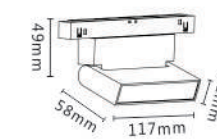

LLA-214

LLA-215

Model No.	LLA-214	LLA-215
CCT	3000K/4000K	3000K/4000K
Beam Angle	24°	24°
CRI	≥90	≥90
Power	7W	12W
Lumens	823lm	1207lm
Body Size	Ø45*100mm	Ø45*100mm
Cut Size	—	—
IP	20	20

Model No.	LLA-202	LLA-203	LLA-204	LLA-205
CCT	3000K/4000K	3000K/4000K	3000K/4000K	3000K/4000K
Beam Angle	24°	24°	100°	100°
CRI	≥90	≥90	≥90	≥90
Power	8W	16W	8W	16W
Lumens	761lm	900lm	428lm	977lm
Body Size	236*23*H43mm	464*23*H43mm	236*23*H43mm	464*23*H43mm
Cut Size	—	—	—	—
IP	20	20	20	20

LLA-217

LLA-219

LLA-216

LLA-218

Model No.	LLA-216	LLA-217	LLA-218	LLA-219
CCT	3000K/4000K	3000K/4000K	3000K/4000K	3000K/4000K
Beam Angle	24°	24°	100°	100°
CRI	≥90	≥90	≥90	≥90
Power	6W	12W	6W	12W
Lumens	529lm	1217lm	270lm	558lm
Body Size	L117*W58*H49mm	L230*W58*H49mm	L117*W58*H49mm	L230*W58*H49mm
Cut Size	—	—	—	—
IP	20	20	20	20

Model No.	LLA-231
Body Size	1000*22.8*52.5mm

Model No.	LLA-232
Body Size	2000*22.8*52.5mm

Model No.	LLA-233
Body Size	1000*70*52.5mm

Model No.	LLA-234
Body Size	2000*70*52.5mm

Model No.	LLA-235
Body Size	1000*24.6*5.3mm

Model No.	LLA-236
Body Size	143.7*19.6*17mm

Power Connector

Model No.	LLA-238
Body Size	99.4*19.6*21.6mm

L connector for Surface Track

Model No.	LLA-240
Body Size	99.4*19.6*46.2mm

L connector for Recess Track